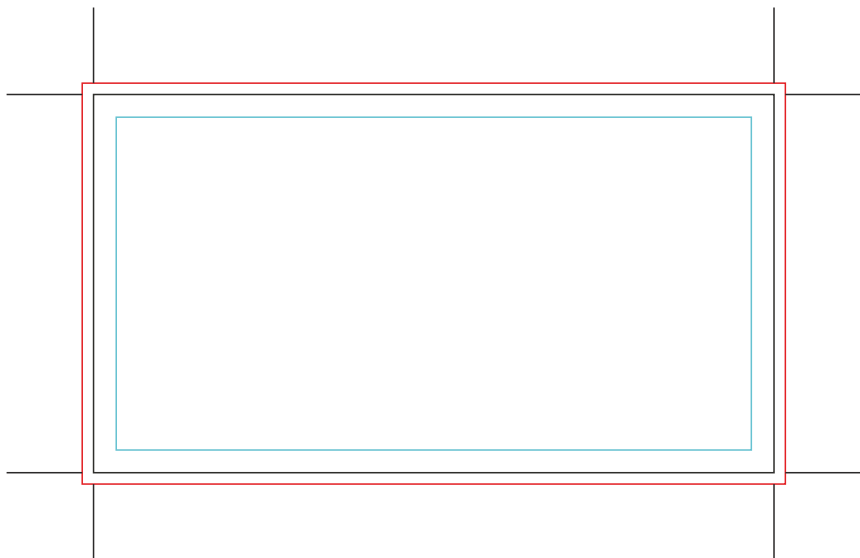

WIZYTÓWKA 90x50

spad do ścięcia (96x56mm)
format końcowy (90x50mm)

bezpieczne pole na tekst- usuń po zaprojektowaniu wizytówki (84x44mm)

WIZYTÓWKA 85x55

spad do ścięcia (91x61mm)
format końcowy (85x55mm)

bezpieczne pole na tekst- usuń po zaprojektowaniu wizytówki (79x49mm)